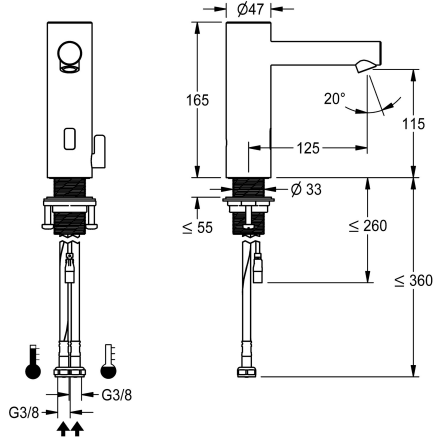

### KWC-No.

**3600001257**

F7E-Mix Wastafelmengkraan DN 15 voor wastafels, opto-elektronisch gestuurd. Voor aansluiting op warm en koud water met behulp van slangen met geïntegreerde terugslagbegrenzers en zeven. Besturingselektronica, magneetventiel en sensor in chroomnikkelstalen behuizing, geborsteld oppervlak, uitloophoogte 115 mm en uitloopsprong 125 mm. Mixer met metalen greep met instelbare en tegen doordraaien beveiligde temperatuuraanslag. In hoek verstelbare en diefstalbestendige perlator met geïntegreerde debietregelaar 5,7 l/min. Geactiveerde hygiënische spoeling 24 uur na laatste bediening, veiligheidsuitschakeling bij continue reflectie