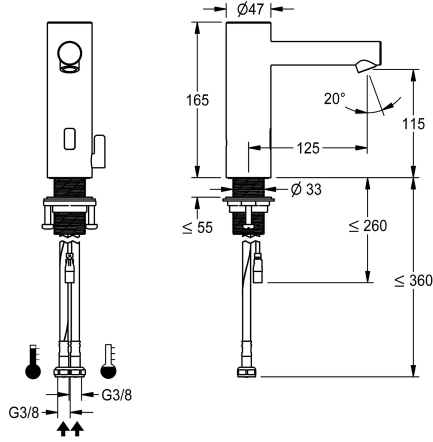

KWC F7E Elektronische wastafelmengkraan

Modell-Linie: F7 | F7EM1001
Kranen | Elektronische kranen

KWC-No.

3600001257

F7E-Mix Wastafelmengkraan DN 15 voor wastafels, opto-elektronisch gestuurd. Voor aansluiting op warm en koud water met behulp van slangen met geïntegreerde terugslagbegrenzers en zeven. Besturingselektronica, magneetventiel en sensor in chroomnikkelstalen behuizing, geborsteld oppervlak, uitloophoogte 115 mm en uitloopsprong 125 mm. Mixer met metalen greep met instelbare en tegen doordraaien beveiligde temperatuuraanslag. In hoek verstelbare en diefstalbestendige perlator met geïntegreerde debietregelaar 5,7 l/min. Geactiveerde hygiënische spoeling 24 uur na laatste bediening, veiligheidsuitschakeling bij continue reflectie