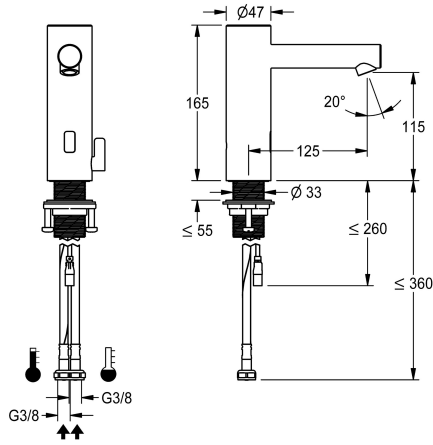

KWC F7E Electronic pillar mixer

Modell-Linie: F7 | F7EM1001
Kranar | Elektroniska kranar

KWC-No.

3600001257

F7E stående enhet DN 15 för tvättanläggningar, optoelektronisk styrning. För anslutning till varm- och kallvatten med slangar med integrerade backventiler och silar. Styrelektronik, magnetventil och sensor i hus av rostfritt stål, borstad yta, utloppshöjd 115 mm och öppning 125 mm. Stölskyddad strålsamlare med inställbar vinkel och integrerad flödesregulator 5,7 l/min. Aktiverad hygienspolning 24 timmar efter senaste spolning, säkerhetsavstängning vid konstant reflexion och lagring av statistikdata. Med möjlighet till parameterinställningar och kommunikation via dubbelriktad