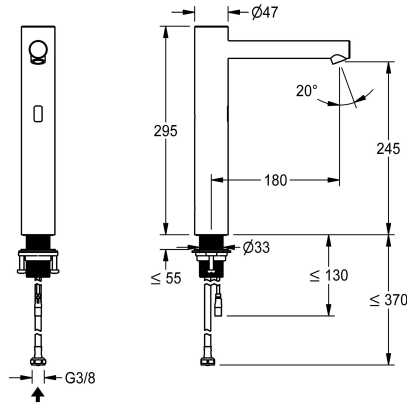

KWC F7E Elektronik-Standventil

Modell-Linie: F7 | F7EV1002
Wascharmaturen | Elektronische Armaturen

KWC-Nr.

3600001258

F7E Standventil DN 15 für Waschanlagen, opto-elektronisch gesteuert. Zum Anschluss an vorgemischtes Warmwasser oder Kaltwasser mittels Schlauch und Sieb. Steuerelektronik, Magnetventil und Sensor im Edelstahlgehäuse, Oberfläche gebürstet, Auslaufhöhe 245 mm und Ausladung 180 mm. Winkelverstellbarer und diebstahlhemmender Luftsprudler mit integriertem Durchflussmengenregler 5,7 l/min. Aktivierte Hygienespülung 24 Stunden nach letzter Betätigung, Sicherheitsabschaltung bei Dauerreflexion und Speicherung von