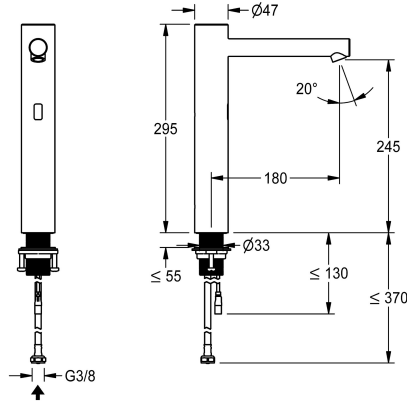

KWC F7E Elektronik-Standventil

Modell-Linie: F7 | F7EV1002
Wascharmaturen | Elektronische Armaturen

KWC-Nr.

3600001258

NEW

F7E Standventil DN 15 für Waschanlagen, opto-elektronisch gesteuert. Zum Anschluss an vorgemischtes Warmwasser oder Kaltwasser mittels Schlauch und Sieb. Steuerelektronik, Magnetventil und Sensor im Edelstahlgehäuse, Oberfläche gebürstet, Auslaufhöhe 245 mm und Ausladung 180 mm. Winkelverstellbarer und diebstahlhemmender Luftsprudler mit integriertem Durchflussmengenregler 5,7 l/min. Aktivierte Hygienespülung 24 Stunden nach letzter Betätigung, Sicherheitsabschaltung bei Dauerreflexion und Speicherung von