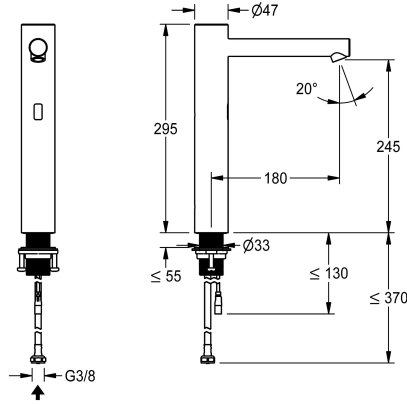

KWC F7E Elektroninen pylvähana

Modell-Linie: F7 | F7EV1002
Hanat | Elektroniset hanat

KWC-No.

3600001258

F7E-pylvähana, DN 15, pesuaitaisiin, opto-elektronisesti ohjattava. Liitetään valmiiksi sekoitettuun lämpimään tai kylmään veteen sihdillisellä letkulla. Ohjauselektronikka, magneettiventtiili ja sensori ruostumattomasta teräksestä valmistetussa rungossa, harjattu pinta, juoksuputken korkeus 245 mm ja ulottuma 180 mm. Varkaussuojattu poresuutin, jonka virtauskulma on säädettävä ja jossa integroituu virtaaman säädin 5,7 l/min. Hygieniahuuhtelu 24 tunnin kuluttua edellisestä käytöstä, turvasammutus jatkuvassa heijastuksessa sekä tilastotietojen tallennus. Mahdollisuus parametroiintiin ja kommunikointiin valinnaisella kaksisuuntaisella