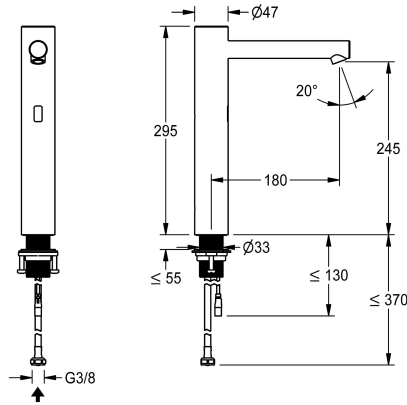

KWC F7E Robinet électronique sur plage

Modell-Linie: F7 | F7EV1002
Robinetteries | Robinets électroniques

KWC-No.

3600001258

NEW

Robinet F7E DN 15 pour installations sanitaires, à commande opto-électronique. Pour le raccordement sur l'arrivée d'eau chaude prémélangée ou d'eau froide avec un tuyau de raccordement et un filtre. Électronique de commande, électrovanne et capteur dans un boîtier en acier inoxydable, surface brossée, hauteur d'écoulement 245 mm et saillie 180 mm. Mousseur réglable et antivol avec régulateur de débit intégré 5,7 l/min. Rinçage hygiénique activé 24 heures après le dernier actionnement, coupure de sécurité en cas de réflexion permanente et enregistrement des données statistiques. Avec possibilité de paramétrage et de communication via une

télécommande bidirectionnelle en option ou un module C en option avec l'application nécessaire. Au choix à piles avec compartiment à piles incluant une pile au lithium de 6 V (CR-P2) par robinetterie, pour un montage sous le lavabo ou pour une alimentation électrique séparée via un bloc d'alimentation 6,75 V / 12 V DC ou un accessoire système AQUA 3000 open.