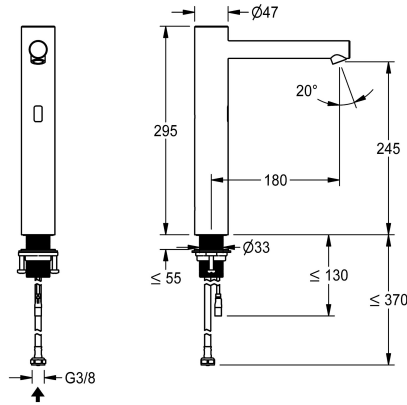

### KWC-No.

**3600001258**

F7E Rubinetto a bordo lavabo DN 15 per bagno, a comando optoelettronico. Per il collegamento ad acqua fredda o ad acqua premiscelata mediante tubo flessibile e filtro. Elettronica di comando, elettrovalvola e sensore nel corpo in acciaio inox con superficie satinata, altezza bocca di erogazione 245 mm e proiezione 180 mm. Aeratore a regolazione angolare e antifurto con regolatore del flusso integrato 5,7 l/min. Attivazione flussaggio sanitario 24 ore dopo l'ultimo utilizzo, blocco di sicurezza in caso di riflessione permanente e memorizzazione di dati statistici. Con possibilità di parametrizzazione e comunicazione tramite