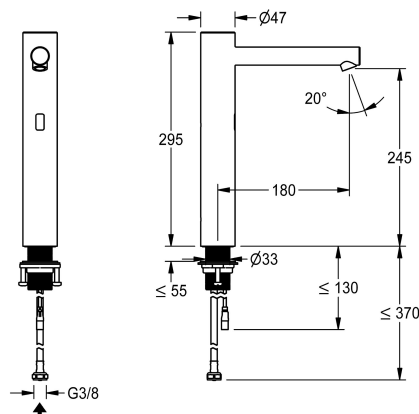

## KWC F7E

Rubinetto elettronico da bordo lavabo

Modell-Linie: F7 | F7EV1002 | 3600001258 | EAN/GTIN: 7612987600437

Rubinerterre per bagni | Rubinerterre elettroniche

### Numero di articolo

**3600001258**

F7E Rubinetto a bordo lavabo DN 15 per bagno, a comando opto-elettronico. Per il collegamento ad acqua fredda o ad acqua premiscelata mediante tubo flessibile e filtro. Elettronica di comando, elettrovalvola e sensore nel corpo in acciaio inox con superficie satinata, altezza bocca di erogazione 245 mm e proiezione 180 mm. Aeratore a regolazione angolare e antifurto con regolatore del flusso integrato 5,7 l/min. Attivazione flussaggio sanitario 24 ore dopo l'ultimo utilizzo, blocco di sicurezza in caso di riflessione permanente e memorizzazione di dati statistici. Con possibilità di parametrizzazione e comunicazione tramite