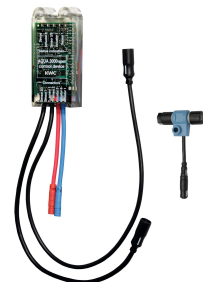

## KWC F7E

Rubinetto elettronico da bordo lavabo

Modell-Linie: F7 | F7EV1002 | 3600001258 | EAN/GTIN: 7612987600437

Rubinetterie per bagni | Rubinetterie elettroniche

Telecomando bidirezionale

**2030036654**  
ACEX9005

Telecomando con 2 funzioni

**2030036849**  
ACEX9004

Modulo C

**3600001331**  
ACEX9020

Modulo elettronico EM5 con ID 02140

**3600004311**  
ACEX1008

Modulo elettronico EM5 con ID 02140

**3600004313**  
ACEX1009