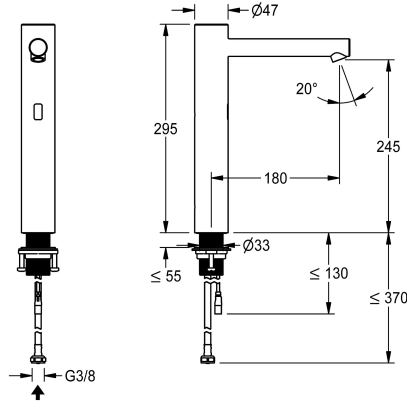

KWC F7E Elektronische wastafelkraan

Modell-Linie: F7 | F7EV1002
Kranen | Elektronische kranen

KWC-No.

3600001258

F7E Wastafelkraan DN 15 voor wastafels, opto-elektronisch gestuurd. Voor aansluiting op voorgemengd warm of koud water met behulp van slang en zeef. Besturingselektronica, magneetventiel en sensor in chroomnikkelstalen behuizing, geborsteld oppervlak, uitloophoogte 245 mm en uitloopsprong 180 mm. In hoek verstelbare en diefstalbestendige perlator met geïntegreerde debietregelaar 5,7 l/min. Geactiveerde hygiënische spoeling 24 uur na laatste bediening, veiligheidsuitschakeling bij continue reflectie en opslag van statistische gegevens. Met de