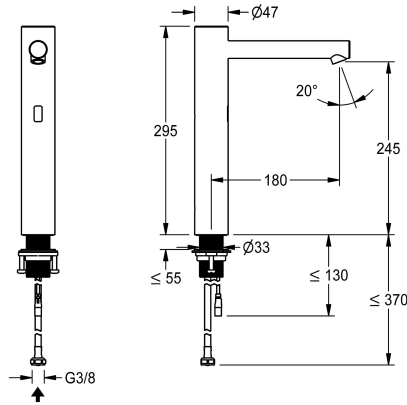

KWC F7E Elektronische wastafelkraan

Modell-Linie: F7 | F7EV1002
Kranen | Elektronische kranen

KWC-No.

3600001258

F7E Wastafelkraan DN 15 voor wastafels, opto-elektronisch gestuurd. Voor aansluiting op voorgemengd warm of koud water met behulp van slang en zeef. Besturingselektronica, magneetventiel en sensor in chroomnikkelstalen behuizing, geborsteld oppervlak, uitloophoogte 245 mm en uitloopsprong 180 mm. In hoek verstelbare en diefstalbestendige perlator met geïntegreerde debietregelaar 5,7 l/min. Geactiveerde hygiënische spoeling 24 uur na laatste bediening, veiligheidsuitschakeling bij continue reflectie en opslag van statistische gegevens. Met de