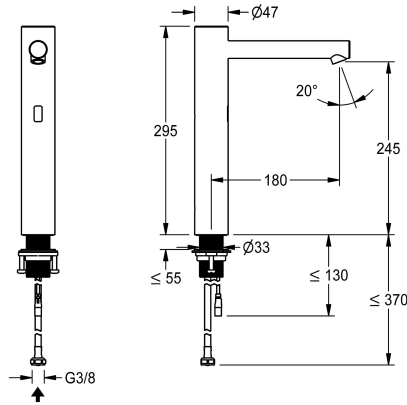

## KWC F7E Electronic pillar tap

Modell-Linie: F7 | F7EV1002  
Kranar | Elektroniska kranar

### KWC-No.

**3600001258**

F7E stående ventil DN 15 för tvättanläggningar, optoelektronisk styrning. För anslutning till förblandat varmvatten eller kallvatten med slang och sil. Styrelektronik, magnetventil och sensor i hus av rostfritt stål, borstad yta, utloppshöjd 245 mm och öppning 180 mm. Stölskyddad strålsamlare med inställbar vinkel och integrerad flödesregulator 5,7 l/min. Aktiverad hygienspolning 24 timmar efter senaste spolning, säkerhetsavstängning vid konstant reflexion och lagring av statistikdata. Med möjlighet till parameterinställningar och kommunikation via dubbelriktad