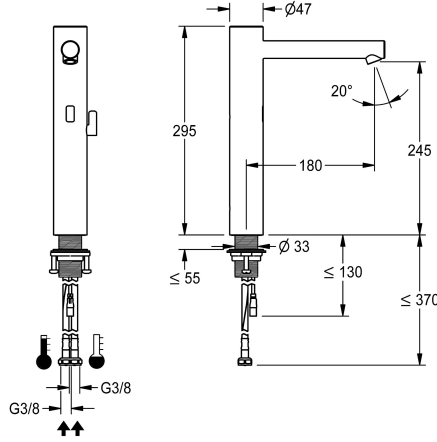

### KWC-Nr.

**3600001259**

F7E-Mix Standatterie DN 15 für Waschanlagen, opto-elektronisch gesteuert. Zum Anschluss an Warm- und Kaltwasser mittels Schläuchen mit integrierten Rückflussverhinderern und Sieben. Steuerelektronik, Magnetventil und Sensor im Edelstahlgehäuse, Oberfläche gebürstet, Auslaufhöhe 245 mm und Ausladung 180 mm. Temperaturwahlhebel aus Edelstahl mit einstellbarem, verdrehbarem Temperaturanschlag. Winkelverstellbarer und diebstahlhemmender Luftsprudler mit integriertem Durchflussmengenregler 5,7 l/min. Aktivierte Hygienespülung 24 Stunden nach letzter Betätigung, Sicherheitsabschaltung bei