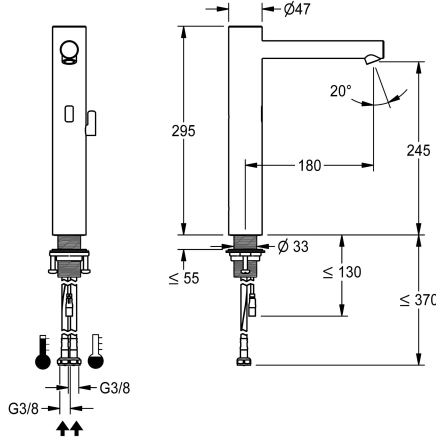

KWC F7E Elektronik-Standbatterie

Modell-Linie: F7 | F7EM1002
Wascharmaturen | Elektronische Armaturen

KWC-Nr.

3600001259

F7E-Mix Standbatterie DN 15 für Waschanlagen, opto-elektronisch gesteuert. Zum Anschluss an Warm- und Kaltwasser mittels Schläuchen mit integrierten Rückflussverhinderern und Sieben. Steuerelektronik, Magnetventil und Sensor im Edelstahlgehäuse, Oberfläche gebürstet, Auslaufhöhe 245 mm und Ausladung 180 mm. Temperaturwahlhebel aus Edelstahl mit einstellbarem, verdrehbarem Temperaturanschlag. Winkelverstellbarer und diebstahlhemmender Luftsprudler mit integriertem Durchflussmengenregler 5,7 l/min. Aktivierte Hygienespülung 24 Stunden nach letzter Betätigung, Sicherheitsabschaltung bei

NEW

Technische Daten

mit Rückflussverhinderer
A3000 open-kompatibel
Voreinstellung Hygienespülung
drucklos
mit Filter
Funktionsprinzip
Hygienespülung
Nennweite
Anschlussgröße
Schließmechanismus
Material Armatur
Mindestfließdruck
Art der Mischung
Parametrierung
Zugstangen-Ablaufgarnitur
Anschlussspannung
Position des Elektroanschlusse
Art der Spannungsversorgung
mit Rosetten/Abdeckplatte
Sicherheitsabschaltung
Schallschutz
Auslauf