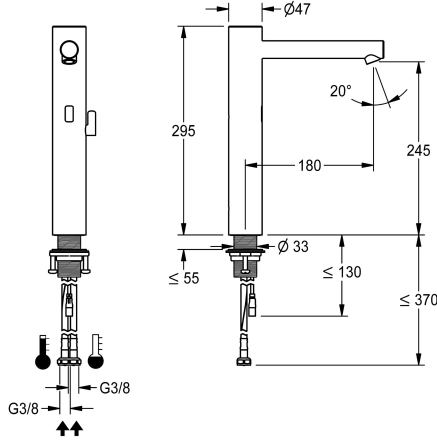

KWC F7E Elektroninen pylvähana

Modell-Linie: F7 | F7EM1002
Hanat | Elektroniset hanat

KWC-No.

3600001259

NEW

F7E-Mix-pylvähana, DN 15, pesuaitaisiin, opto-elektronisesti ohjattava. Liitetään lämpimään ja kylmään veteen letkuilla, joissa takaisinvirtauksen estimet ja sihdit. Ohjauselektronikka, magneettiventtiili ja ensori ruostumattomasta teräksestä valmistetussa rungossa, harjattu pinta, juoksuputken korkeus 245 mm ja ulottuma 180 mm. Varkausuojattu poresuutin, jonka virtauskulma on säädettävä ja jossa integroitu virtaaman säädin 5,7 l/min. Hygieniahuuhtelu 24 tunnin kuluttua edellisestä käytöstä, turvasammutus jatkuvassa heijastuksessa ja tilastotietojen tallennus. Mahdollisuus parametroiintiin ja kommunikointiin

valinnaisella kaksisuuntaisella kaukosäädöllä tai valinnaisella C-moduulilla ja vaadittavalla sovelluksella. Valinnaisesti paristokäyttöisenä paristokotelolla ja 6 V:n litiumparistolla (CR-P2) kalustetta kohden, jolloin asennus pesupöydän alapuolelle tai erillinen jännitteensyöttö verkkolaitteen 6,75 V / 12 V DC välityksellä tai AQUA 3000 open -järjestelmävarusteella.