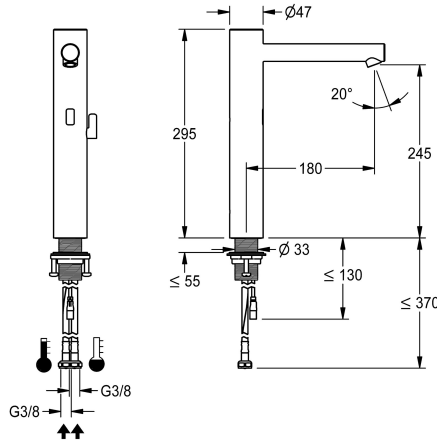

KWC F7E

Miscelatore elettronico da bordo lavabo

Modell-Linie: F7 | F7EM1002

Rubinetterie per bagni | Rubinetterie elettroniche

KWC-No.

3600001259

F7E-Mix Miscelatore a bordo lavabo DN 15 per bagno, a comando opto-elettronico. Per il collegamento ad acqua calda e ad acqua fredda mediante tubi flessibili con valvole antirtorno e filtri integrati. Elettronica di comando, elettrovalvola e sensore nel corpo in acciaio inox con superficie satinata, altezza bocca di erogazione 245 mm e proiezione 180 mm. Leva di selezione della temperatura in acciaio inossidabile con arresto della temperatura regolabile e antirtorsione. Aeratore a regolazione angolare e antifurto con regolatore del flusso integrato 5,7 l/min. Attivazione flussaggio sanitario 24 ore dopo l'ultimo utilizzo, blocco di sicurezza in caso di riflessione permanente

De-pressurizzato

con filtro

Principio di funzionamento

ATT-WS-HYGIENE-FLUSH

Diametro mandata

Dimensione mandata

Meccanismo di bloccaggio

Materiale connessioni