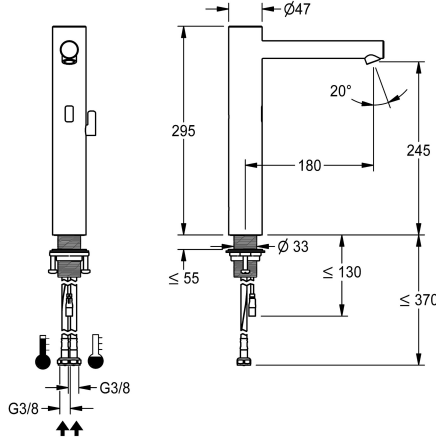

KWC F7E Elektronische wastafelmengkraan

Modell-Linie: F7 | F7EM1002
Kranen | Elektronische kranen

KWC-No.

3600001259

F7E-Mix-wastafelmengkraan DN 15 voor wastafels, opto-elektronisch gestuurd. Voor aansluiting op warm en koud water met behulp van slangen met geïntegreerde terugslagbegrenzers en zeven. Besturingselektronica, magneetventiel en sensor in chroomnikkelstalen behuizing, geborsteld oppervlak, uitloophoogte 245 mm en uitloopsprong 180 mm. Mixer met metalen greep met instelbare en tegen doordraaien beveiligde temperatuuraanslag. In hoek verstelbare en diefstalbestendige perlator met geïntegreerde debietregelaar 5,7 l/min. Geactiveerde hygiënische spoeling 24 uur na laatste bediening, veiligheidsuitschakeling bij continue reflectie