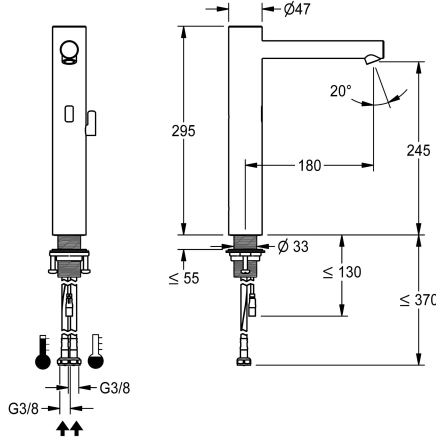

KWC F7E Elektronische wastafelmengkraan

Modell-Linie: F7 | F7EM1002
Kranen | Elektronische kranen

KWC-No.

3600001259

F7E-Mix-wastafelmengkraan DN 15 voor wastafels, opto-elektronisch gestuurd. Voor aansluiting op warm en koud water met behulp van slangen met geïntegreerde terugslagbegrenzers en zeven. Besturingselektronica, magneetventiel en sensor in chroomnikkelstalen behuizing, geborsteld oppervlak, uitloophoogte 245 mm en uitloopsprong 180 mm. Thermostaat met metalen greep met instelbare en tegen doordraaien beveiligde temperatuuraanslag. In hoek verstelbare en diefstalbestendige perlator met geïntegreerde debietregelaar 5,7 l/min. Geactiveerde hygiënische spoeling 24 uur na laatste bediening, veiligheidsuitschakeling bij continue reflectie en opslag van