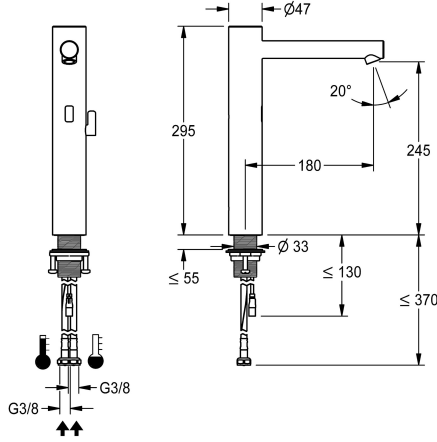

### KWC-No.

**3600001259**

F7E stående enhet DN 15 för tvättanläggningar, optoelektronisk styrning. För anslutning till varm- och kallvatten med slangar med integrerade backventiler och silar. Styrelektronik, magnetventil och sensor i hus av rostfritt stål, borstad yta, utloppshöjd 245 mm och öppning 180 mm. Stölskyddad strålsamlare med inställbar vinkel och integrerad flödesregulator 5,7 l/min. Aktiverad hygienspolning 24 timmar efter senaste spolning, säkerhetsavstängning vid konstant reflexion och lagring av statistikdata. Med möjlighet till parameterinställningar och kommunikation via dubbelriktad