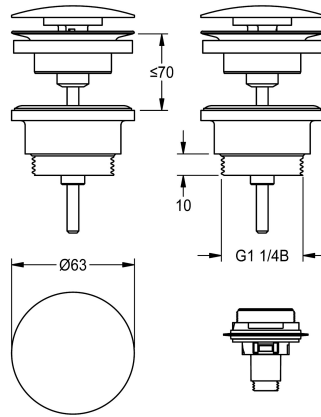

KWC

Afvoerlep met kap

Modell-Linie: EXOS | ZANMW0050
Wastafels | Toebehoren wastafels

Artikelnummer

360001266

Afvoerlep met kap, roestvrij staal

Afvoerlep met kap, schachtklep en kapvan roestvrij staal, inclusief adapter voor ombouw naar kliksluitingkap, aansluiting G

1 1/4 B.

Technical Data

Vulhoeveelheid

1

Hoeveelheid meeteenheid

Stuk