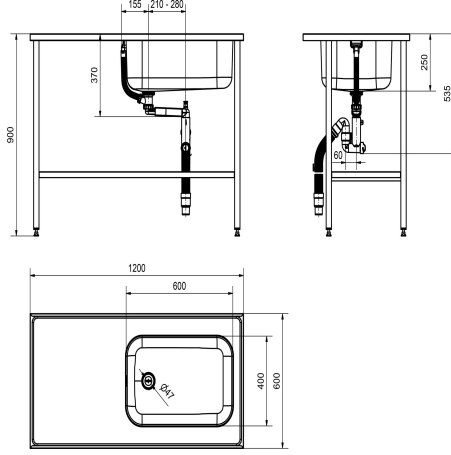

### KWC-No.

**360001306**

1200x600x900 mm

Kalla PRO jalallinen pesupöytä 1200x600x900, allas P6/250, S=60 oikea, ritilähylly, kiiltävä, A30. Erikois pesupöydän alle sijoitettu ritilähylly on omiaan kattiloiden säilytykseen ja kuivaukseen. Vaihtoehtoisena on tasohylly.

KWC Kalla PRO pesupöytä voidaan valmistaa joko suoralla- tai profiilireunalla, taso- tai ritilähyllyllä varustettuna ja kahdella pintavaihtoehtodolla, Kiilto tai Pellava.

### Tekniset tiedot

Altaan korkeus	250 mm
Altaan syvyys	400 mm
Altaan pituus	600 mm
Materiaali	Ruostumaton teräs
Materiaalin vahvuus	0.8 mm
Altaiden lukumäärä	1
Kokonaissyvyys	600 mm
Kokonais korkeus	900 mm
Kokonaisleveys	1,200 mm
Ylijuuksu	Kyllä
Ylivuodon paikka	Sivulta
sisältää vesilukon	Kyllä
Pinnan viimeistely	Harjattu
sisältää pohjaventtiilin	Kyllä
Tasojen määrä	1
Ylivuodon tyyppi	GHOST
Altaan syvyys	400 mm
Altaan pituus	600 mm
Materiaali	Ruostumaton teräs
Materiaalin vahvuus	0.8 mm
Kokonaissyvyys	600 mm
Kokonais korkeus	900 mm
Kokonaisleveys	1,200 mm
Ylijuuksu	Kyllä
sisältää vesilukon	Kyllä
Pinnan viimeistely	Harjattu

Altaan korkeus	250 mm
Altaan syvyys	400 mm
Altaan pituus	600 mm
Materiaali	Ruostumaton teräs
Materiaalin vahvuus	0.8 mm
Altaiden lukumäärä	1
Kokonaissyvyys	600 mm
Kokonais korkeus	900 mm
Kokonaisleveys	1,200 mm
Ylijuuksu	Kyllä
Ylivuodon paikka	Sivulta
sisältää vesilukon	Kyllä
Pinnan viimeistely	Harjattu
sisältää pohjaventtiilin	Kyllä
Tasojen määrä	1
Ylivuodon tyyppi	GHOST
Altaan syvyys	400 mm
Altaan pituus	600 mm
Materiaali	Ruostumaton teräs
Materiaalin vahvuus	0.8 mm
Kokonaissyvyys	600 mm
Kokonais korkeus	900 mm
Kokonaisleveys	1,200 mm
Ylijuuksu	Kyllä
sisältää vesilukon	Kyllä
Pinnan viimeistely	Harjattu