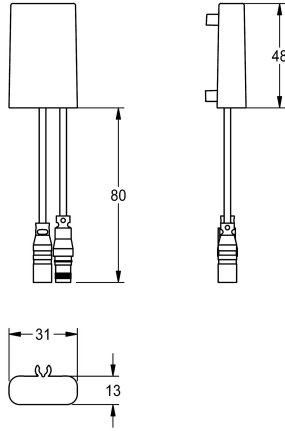

KWC C-modul

Modell-Linie: PROF-WIRELESS | ACEX9020

System řízení spotřeby vody | Příslušenství Řízená spotřeba vody

KWC-No.

360001331

C-modul

NEW

C-modul pro kompatibilní elektronické armatury KWC pro rádiově řízené nastavování parametrů, načtení statistických údajů, realizaci předem definovaných kalendářních funkcí a také seskupení