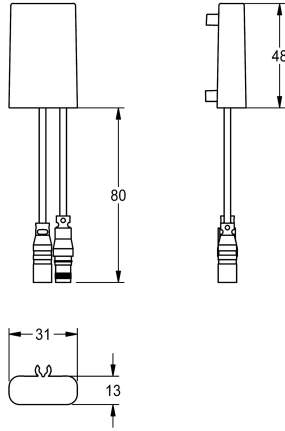

KWC C-Modul

Modell-Linie: PROF-WIRELESS | ACEX9020
Wassermanagement | Zubehör Wassermanagement

KWC-Nr.

3600001331
C-Modul

NEW

C-Modul für kompatible KWC Elektronikarmaturen zur funkgesteuerten Parametrierung, Auslesen von Statistikdaten, Realisierung vordefinierter Kalenderfunktionen sowie Gruppierung

der Armaturen zur Durchführung vordefinierter Steuerfunktionen über notwendige App.

Technische Daten

Füllmenge
Mengeneinheit
IgPosNumber

1
Stück
63FY24A