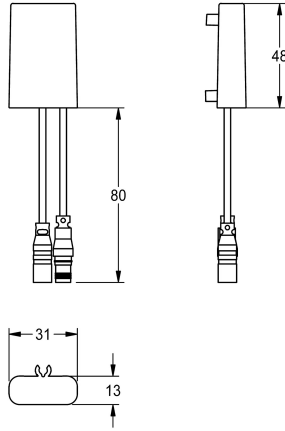

## KWC C-Modul

Modell-Linie: PROF-WIRELESS | ACEX9020  
Wassermanagement | Zubehör Wassermanagement

### KWC-Nr.

**3600001331**  
C-Modul

NEW

C-Modul für kompatible KWC Elektronikarmaturen zur funkgesteuerten Parametrierung, Auslesen von Statistikdaten, Realisierung vordefinierter Kalenderfunktionen sowie Gruppierung

### Technische Daten

Füllmenge
Mengeneinheit
teamNumber

1
Stück
101947