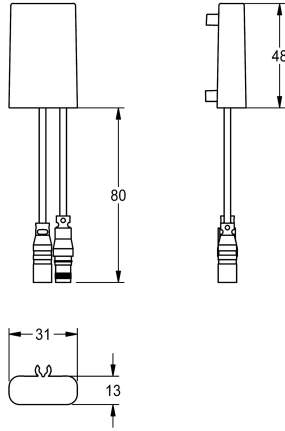

## KWC C-Modul

Modell-Linie: PROF-WIRELESS | ACEX9020  
Wassermanagement | Zubehör Wassermanagement

### KWC-Nr.

**3600001331**  
C-Modul

NEW

C-Modul für kompatible KWC Elektronikarmaturen zur funkgesteuerten Parametrierung, Auslesen von Statistikdaten, Realisierung vordefinierter Kalenderfunktionen sowie Gruppierung

### Technische Daten

Füllmenge  
Mengeneinheit

1  
Stück