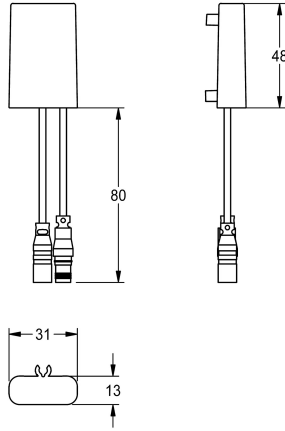

KWC Módulo C

Modell-Linie: PROF-WIRELESS | ACEX9020
Suministro de agua | Accesorios para la gestión de agua

KWC-No.

3600001331
Módulo C

NEW

Módulo C para grifos electrónicos KWC compatibles para la parametrización por control remoto, la lectura de datos estadísticos, la realización de funciones de calendario predefinidas,

así como la agrupación de los griferías para realizar funciones de control predefinidas a través de la aplicación necesaria.

Datos técnicos

Cantidad
Cantidad de unidades de medición

1
Piezas