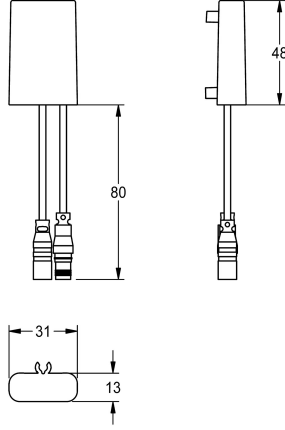

#### KWC-No.

**3600001331**

C-moduuli

C-moduuli yhteensopiville elektronisille KWC-kalusteille etäohjattua parametroidintia, tilastotietojen lukemista, esiasetettujen kalenteritoimintojen toteuttamista sekä hanojen ryhmitystä varten,

#### Tekniset tiedot

Täyttömäärä

1

Määrä mittayksikkö

Kappaleita

lviCode

0