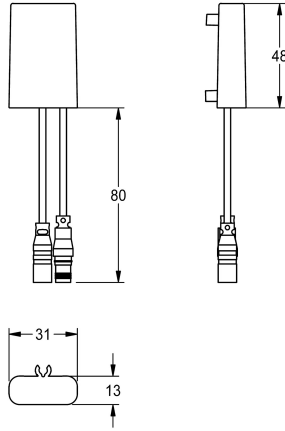

KWC Module C

Modell-Linie: PROF-WIRELESS | ACEX9020
Gestion de l'eau | Accessoires gestion de l'eau

KWC-No.

3600001331
Module C

NEW

Module C pour les robinetteries électroniques KWC compatibles pour le paramétrage radiocommandé, la lecture des données statistiques, la réalisation de fonctions de calendrier prédéfinies

ainsi que le regroupement des robinetteries pour l'exécution de fonctions de commande prédéfinies via l'application nécessaire.

Données techniques

Unité de remplissage

1

Unité de mesure

Pièce