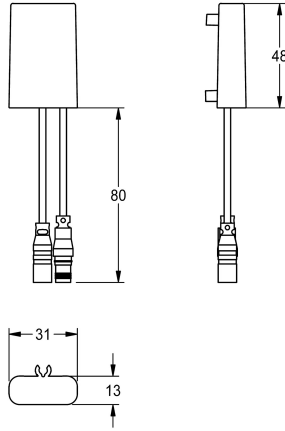

KWC Modulo C

Modell-Linie: PROF-WIRELESS | ACEX9020

Aqua3000 open - sistema di gestione dell'acqua | Accessori per sistema di gestione dell'acqua

KWC-No.

3600001331

Modulo C

NEW

Modulo C per rubinetterie elettroniche KWC compatibili per la parametrizzazione telecomandata, lettura di dati statistici, realizzazione di funzioni calendario predefinite e raggruppamento

delle apparecchiature per l'esecuzione di funzioni di comando predefinite tramite app necessaria.

Dati tecnici

Capacità
Quantità UOM
teamNumber

1
Pezzi
101947