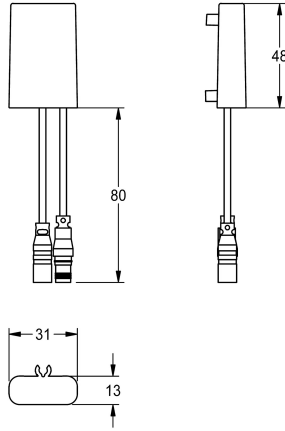

KWC Modulo C

Modell-Linie: PROF-WIRELESS | ACEX9020

Aqua3000 open - sistema di gestione dell'acqua | Accessori per sistema di gestione dell'acqua

KWC-No.

3600001331

Modulo C

NEW

Modulo C per rubinetterie elettroniche KWC compatibili per la parametrizzazione telecomandata, lettura di dati statistici, realizzazione di funzioni calendario predefinite e raggruppamento

delle apparecchiature per l'esecuzione di funzioni di comando predefinite tramite app necessaria.

Dati tecnici

Capacità

1

Quantità UOM

Pezzi