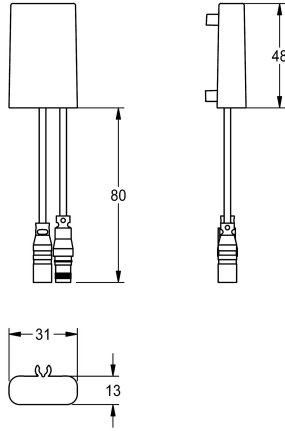

KWC C-module

Modell-Linie: PROF-WIRELESS | ACEX9020

Aqua 3000 open Watermanagementsysteem | Accessoires voor watermanagement

KWC-No.

3600001331
C-module

NEW

C-module voor compatibele elektronische mengkranen voor radiogestuurde parameterinstelling, uitlezen van statistische gegevens, realisatie van voorgedefinieerde kalenderfuncties en

groepering van de mengkranen om voorgedefinieerde regelfuncties uit te voeren via de benodigde app.

Technical Data

Vulhoeveelheid

1

Hoeveelheid meeteenheid

Stuk