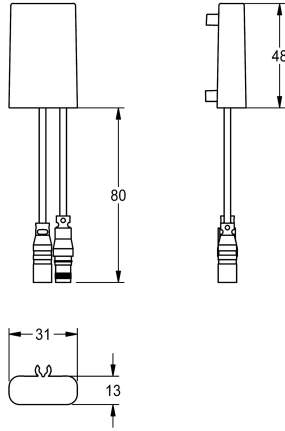

KWC C module

Modell-Linie: PROF-WIRELESS | ACEX9020
Vattenhantering | Kompletterande delar vattenhantering

KWC-No.

360001331
C module

NEW

C-modul för kompatibla elstyrda KWC-ventiler för radiostyrd parametrering, utläsande av statistikdata, realisering av