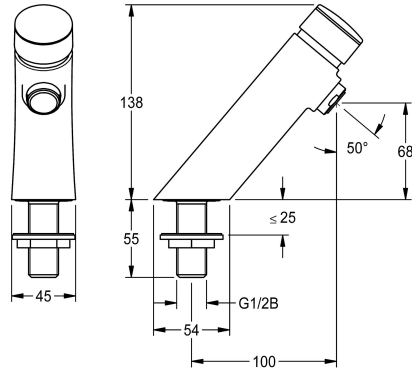

KWC F3S

Samouzavírací stojánkový ventil

Modell-Linie: F3S | F3SV1101

Umyvadlové armatury | Samouzavírací armatury

KWC-No.

3600001423

2030049135

s antiblokovacím systémem 2 (ABS2) pro bezpečnostní vypnutí při dlouhodobém chodu

F3S - samouzavírací stojánkový ventil DN 15 pro umývárny. Samouzavírací kartuše, hydraulicky řízená, konstrukce bez pístu, se samočinným zavíráním, plynule nastavitelná doba průtoku. K

Bezpečnostní vypnutí

Ne

ano

připojení na předmíchanou teplou nebo studenou vodu. Těleso z leštěné chromované mosazi. Regulátor proudu vody s integrovaným regulátorem průtoku 3,0 l/min.

Technické údaje

ATT-WS-BACKFLOWPREVENTER

A3000 open-kompatibilní

Snížený tlak

s filtrem

Nastavitelná doba průtoku

Ovládní

ATT-WS-HYGIENE-FLUSH

Nominální průměr

Velikost přívodní trubky

Uzamykací mechanismus

Materiál armatury

Maximální doba průtoku

Minimální tlak průtoku

Minimální doba průtoku

Typ směšování

ATT-WS-POPOPWASTESET

ATT-WS-ROSETTES

Bezpečnostní vypnutí

Zvuková izolace

ATT-WS-SPOUT

Vzdálenost perlátoru

Povrchová úprava armatury

Povrchová úprava kování

ATT-WS-TEMPERATURELIMIT

Ne

Ne

Ne

Ne

ano

s hydraulickým automatickým zavíráním

Ne

DN 15

G 1/2 B

TOP-NONCERAMIC

mosaz

20 Sekundy

1 bar

5 Sekundy

Ne

Ne

Ne

Ne

Ne

fixovaná

100 mm

chromovaný

POLISHED

Ne