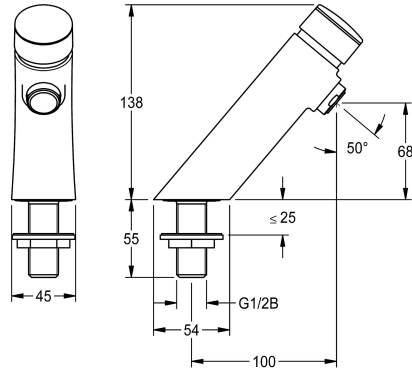

### KWC-Nr.

**3600001423**

**2030049135**

mit Antiblockiersystem 2 (ABS2) für Sicherheitsabschaltung bei Dauerbetätigung

F3S Selbstschluss-Standventil DN 15 für Waschanlagen. Selbstschlusskartusche, hydraulisch gesteuert, kolbenlose Bauart, selbsttätig schließend, Fließzeit stufenlos einstellbar. Zum