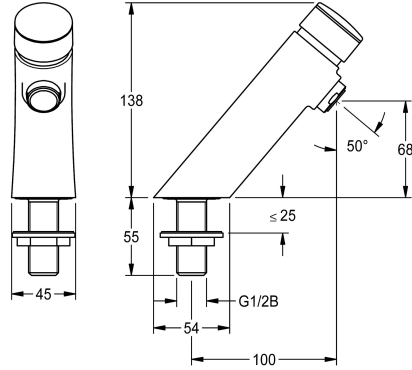

KWC F3S

Robinet temporisé sur plage

Modell-Linie: F3S | F3SV1101

Robinetteries | Robinets temporisés

KWC-No.

3600001423

2030049135

avec système antiblocage 2 (ABS2) pour coupure de sécurité en cas d'actionnement continu

raccordement sur l'arrivée d'eau chaude pré-mélangée ou d'eau froide. Corps en laiton chromé poli. Mousseur à régulateur de débit intégré de 3,0 l/min.

Données techniques

ATT-WS-BACKFLOWPREVENTER

Non

A3000 open-compatible