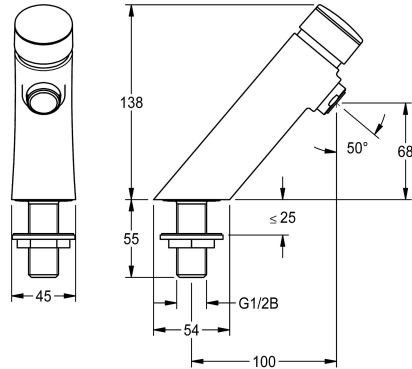

## KWC F3S

Rubinetto temporizzato, a bordo lavabo

Modell-Linie: F3S | F3SV1101

Rubinerie per bagni | Rubinerie temporizzate