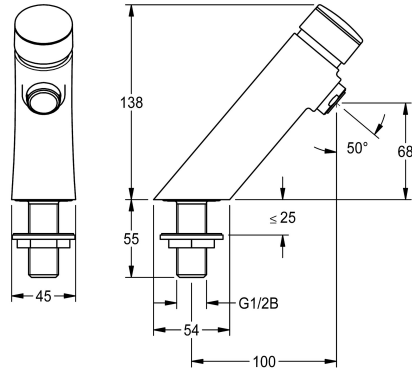

KWC F3S zelfsluitende wastafelkraan

Modell-Linie: F3S | F3SV1101
Kranen | Zelfsluitende kranen

KWC-No.

3600001423

2030049135

met antiblokkeersysteem 2 (ABS2) voor veiligheidsuitschakeling bij continu gebruik

F3S zelfsluitende wastafelkraan DN 15. Zelfsluitende patroon, hydraulisch gestuurd, zuigerloze constructie, automatisch sluitend, stromingstijd traploos instelbaar. Voor aansluiting op voorgemengd

Veiligheidsuitschakeling

Neen

Ja

warm of koud water. Behuizing messing gepolijst verchroomd. Perlator met geïntegreerde debietregelaar 3,0 l/min.

Technical Data

ATT-WS-BACKFLOWPREVENTER

A3000 open-compatibel

Drukloos

met filter

Instelbare looptijd

Werkingsprincipe

Hygiënespoeling

Diameter nominaal

Inlaat omvang

Vergrendelmechanisme

Materiaal montage

Maximale looptijd

Minimum dynamische druk

Minimale looptijd

Type menging

ATT-WS-POPOPWASTESET

ATT-WS-ROSETTES

Veiligheidsuitschakeling

Geluidsisolatie

uitloop

Lengte uitloop

Oppervlaktebehandeling

Montageoppervlak

ATT-WS-TEMPERATURELIMIT

Neen

Neen

Neen

Neen

Ja

Hydraulisch zelfsluitend

Neen

DN 15

G 1/2 B

TOP-NONCERAMIC

Messing

20 Seconds

1 bar

5 Seconds

Neen

Neen

Neen

Neen

Neen

vast

100 mm

Verchroomd

POLISHED

Neen