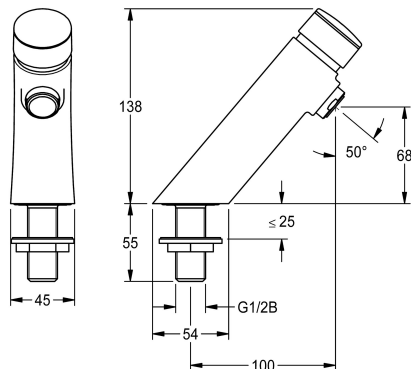

KWC F3S

Samozamykająca bateria umywalkowa bez mieszacza

Modell-Linie: F3S | F3SV1101

Armatura umywalkowa | Armatura samozamykająca

KWC-No.

3600001423

2030049135

z funkcją ABS2 w celu automatycznego zamknięcia wody w przypadku ciągłego uruchomienia baterii