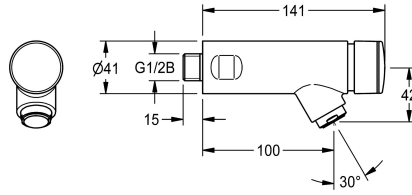

KWC F3S Selbstschluss-Wandventil

Modell-Linie: F3S | F3SV1102
Wascharmaturen | Selbstschluss-Armaturen

KWC-Nr.

3600001424

2030049137

mit Antilockiersystem 2 (ABS2) für Sicherheitsabschaltung bei Dauerbetätigung

Sicherheitsabschaltung

nein

ja

F3S Selbstschluss-Wandventil DN 15 zur Aufputzmontage für Waschanlagen. Selbstschlusskartusche, hydraulisch gesteuert, kolbenlose Bauart, selbsttätig schließend, Fließzeit stufenlos

einstellbar. Zum Anschluss an vorgemischtes Warmwasser oder Kaltwasser. Gehäuse Messing poliert verchromt. Luftsprudler mit integriertem Durchflussmengenregler 3,0 l/min.

Technische Daten

mit Rückflussverhinderer

nein

Berechnungsdurchfluss Trinkwasser

0,1 l/s

A3000 open-kompatibel

nein

Drucklos

nein

mit Filter

ja

Einstellbare Fließzeit

ja

Funktionsprinzip

hydraulisch selbstschließend

Hygienespülung

nein

Nennweite

DN 15

Schließmechanismus

Oberteil nicht keramisch

Material Armatur

Messing

Maximale Fließzeit

20 Sekunden

Mindestfließdruck

1 bar

Minimale Fließzeit

5 Sekunden

Art der Mischung

nein

Zugstangen-Ablaufgarnitur

nein

mit Rosetten/Abdeckplatte

nein

Sicherheitsabschaltung

nein

Auslauf

fest

Ausladung des Auslaufs

100 mm

Oberflächenbehandlung

verchromt

Oberflächenveredelung Armatur

poliert

Temperaturanschlag

nein

Thermische Desinfektion

nein