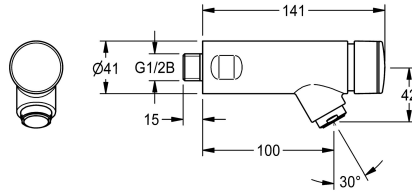

KWC F3S Selbstschluss-Wandventil

Modell-Linie: F3S | F3SV1102
Wascharmaturen | Selbstschluss-Armaturen

KWC-Nr.

3600001424

2030049137

mit Antilockiersystem 2 (ABS2) für Sicherheitsabschaltung bei Dauerbetätigung

Sicherheitsabschaltung

nein

ja

F3S Selbstschluss-Wandventil DN 15 zur Aufputzmontage für Waschanlagen. Selbstschlusskartusche, hydraulisch gesteuert, kolbenlose Bauart, selbsttätig schließend, Fließzeit stufenlos

einstellbar. Zum Anschluss an vorgemischtes Warmwasser oder Kaltwasser. Gehäuse Messing poliert verchromt. Luftsprudler mit integriertem Durchflussmengenregler 3,0 l/min.

Technische Daten

mit Rückflussverhinderer

nein

Berechnungsdurchfluss Kaltwass

0.1 l/s

A3000 open-kompatibel

nein

drucklos

nein

mit Filter

ja

einstellbare Fließzeit

ja

Funktionsprinzip

hydraulisch selbstschließend

Hygienespülung

nein

Nennweite

DN 15

Schließmechanismus

Oberteil nicht keramisch

Material Armatur

Messing

maximale Fließzeit

20 Sekunden

Mindestfließdruck

1 bar

minimale Fließzeit

5 Sekunden

Art der Mischung

nein

Zugstangen-Ablaufgarnitur

nein

mit Rosetten/Abdeckplatte

nein

Sicherheitsabschaltung

nein

Auslauf

fest

Ausladung des Auslaufs

100 mm

Oberflächenbehandlung Armatur

verchromt

Oberflächenveredelung Armatur

poliert

Temperaturanschlag

nein

Thermische Desinfektion

nein