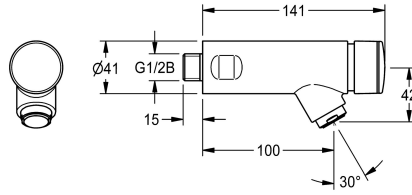

KWC F3S

Rubinetto temporizzato a parete

Modell-Linie: F3S | F3SV1102

Rubinerterre per bagni | Rubinerterre temporizzate

KWC-No.

3600001424

2030049137

con sistema antibloccaggio 2 (ABS2) per arresto di sicurezza in caso di azionamento continuo

Interruzione di sicurezza

No

Si

F3S Rubinetto temporizzato DN 15 per installazione a parete. Cartuccia temporizzata, a comando idraulico, modello senza pistone, durata di flusso regolabile in continuo. Da collegare ad

acqua fredda o pre-miscelata. Alloggiamento in ottone cromato. Aeratore con regolatore di portata integrato 3,0 l/min.

Dati tecnici

ATT-WS-BACKFLOWPREVENTER

No

Calcolo volume d'erogazione dell'acqua fredda

0.1 l/s

A3000 open-compatibile

No

De-pressurizzato

No

con filtro

Si

Tempo di flussaggio regolabile

Si

Principio di funzionamento

Temporizzato idraulico

ATT-WS-HYGIENE-FLUSH

No

Diametro mandata

DN 15

Meccanismo di bloccaggio

TOP-NONCERAMIC

Materiale connessioni

Ottone

Tempo massimo di flusso

20 Seconds

Pressione portata minima

1 bar

Durata minima erogazione

5 Seconds

Tipologia della miscelazione

No

ATT-WS-POPUPWASTESET

No

ATT-WS-ROSETTES

No

Interruzione di sicurezza

No

bocca

Fissato

Proiezione bocca

100 mm

Finitura della superficie

Cromato

Finitura superficiale del raccordo

POLISHED

ATT-WS-TEMPERATURELIMIT

No

Disinfezione termica

No