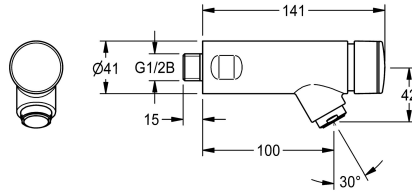

KWC F3S Zelfsluitende wandkraan

Modell-Linie: F3S | F3SV1102
Kranen | Zelfsluitende kranen

KWC-No.

3600001424

2030049137

met antiblokkeersysteem 2 (ABS2) voor veiligheidsuitschakeling bij continu gebruik

Veiligheidsuitschakeling