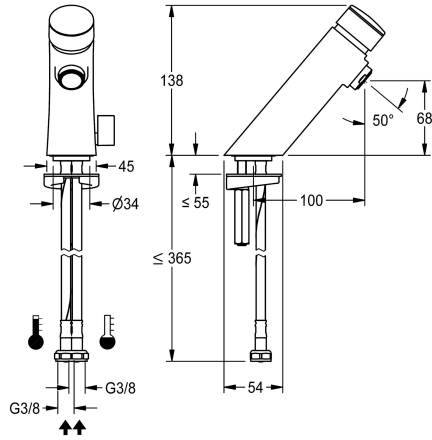

KWC F3S-Mix Zelfsluitende wastafelmengkraan

Modell-Linie: F3S | F3SM1101
Kranen | Zelfsluitende kranen

KWC-No.

3600001425

2030049136

met antiblokkeersysteem 2 (ABS2) voor veiligheidsuitschakeling bij continu gebruik

F3S-Mix zelfsluitende wastafelmengkraan DN 15. Zelfsluitende patroon, hydraulisch gestuurd, zuigerloze constructie, automatisch sluitend, stromingstijd traploos instelbaar. Voor aansluiting op warm en koud water met behulp van slangen met geïntegreerde