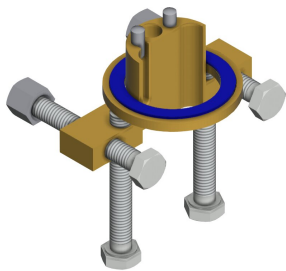

KWC F3S-Mix Zelfsluitende wastafelmengkraan

Modell-Linie: F3S | F3SM1101
Kranen | Zelfsluitende kranen

Montageoppervlak	POLISHED
ATT-WS-TEMPERATURELIMIT	Ja
Thermische desinfectie	Neen
Type montage	Ventielboring
Type bediening	Manuele werking
Type kraan	Wastafelkraan
Wateraansluiting	HOSE
Accentkleur	zonder
Basiskleur	Chroom-look (glanzend)

Optionele toebehoren

Doordraaibeveiliging voor F5S

2030035383
ACXX1001