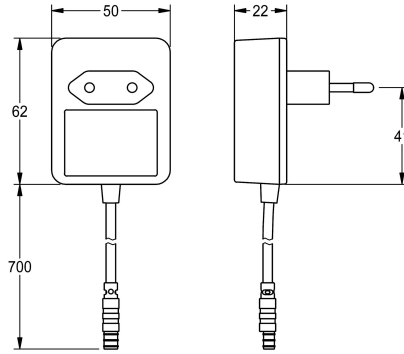

KWC

Síťový zdroj se zástrčkou

Modell-Linie: ELECTRIC-CONTROLS | ACEX9022

Umyvadlové armatury | Příslušenství Armatury

KWC-No.

360002062

Síťový zdroj se zástrčkou

NEW

Ne

A3000 open-kompatibilní

Ne

ATT-WS-ELINVMAX

240 Volt

ATT-WS-ELINVMIN

100 Volt

Výstupní napětí