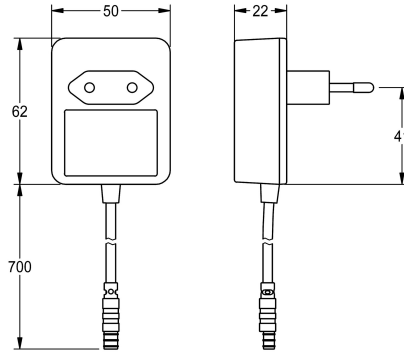

KWC Steckernetzteil

Modell-Linie: **ELECTRIC-CONTROLS | ACEX9022**
Wascharmaturen | Zubehör Armaturen

KWC-Nr.

360002062
Steckernetzteil

NEW

Steckernetzteil mit EU-Anschluss, 100-240 V AC - 6,75 V DC, mit Energiepuffer für Sicherheitsabschaltung angeschlossener

Armaturentechnik im Falle eines Netzspannungsausfalles.

Technische Daten

Kommunikation
A3000-kompatibel
A3000 open-kompatibel
Eingangsspannung V max
Eingangsspannung V min
Ausgangsspannung
Netzschalter
Ausgangsspannung (Messeinheit)
IgPosNumber