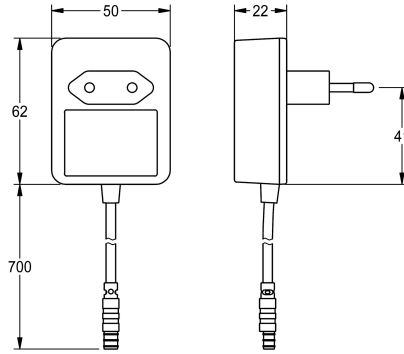

KWC Adaptador de red

Modell-Linie: **ELECTRIC-CONTROLS | ACEX9022**
Griferías de lavabo | Accesorio Grifos

KWC-No.

360002062
Adaptador de red

NEW

Adaptador de red con conexión UE, 100-240 V CA - 6,75 V CC, con acumulador de energía para la desconexión de seguridad de la

tecnología de válvulas conectada en caso de fallo de la tensión de red.

Datos técnicos

Comunicación	No
Compatible A3000	No
A3000 open-compatible	No
ATT-WS-ELINVMAX	240 Voltio
ATT-WS-ELINVMIN	100 Voltio
Tensión de salida	6.75 Voltio
Interruptor	No
Tipo de salida de corriente	Corriente continua

No
No
No
240 Voltio
100 Voltio
6.75 Voltio
No
Corriente continua