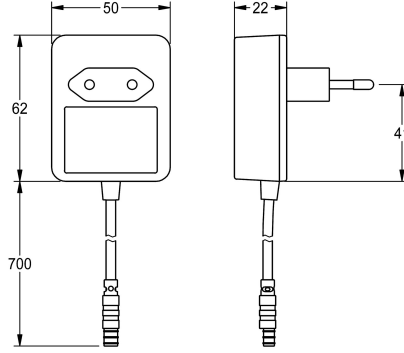

KWC Pistokeverkkolaite

Modell-Linie: ELECTRIC-CONTROLS | ACEX9022
Hanat | Täydennysosat

KWC-No.

360002062
Pistokeverkkolaite

NEW

Pistokeverkkolaite EU-liitännällä, 100-240 V AC - 6,75 V DC.
Ylijännitesuoja.