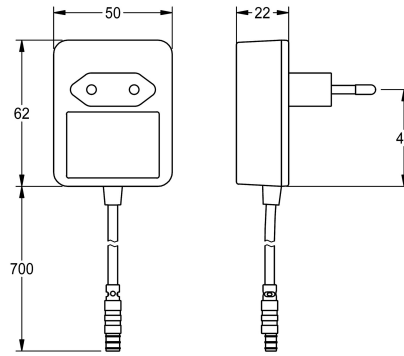

KWC

Bloc d'alimentation

Modell-Linie: **ELECTRIC-CONTROLS | ACEX9022**

Robinetteries | Accessoires robinetteries

KWC-No.

3600002062

Bloc d'alimentation

NEW

Bloc d'alimentation avec raccordement UE, 100-240 V AC - 6,75 V DC, avec tampon d'énergie pour une coupure de sécurité de la

technique de robinetterie raccordée en cas de panne de tension secteur.

Données techniques