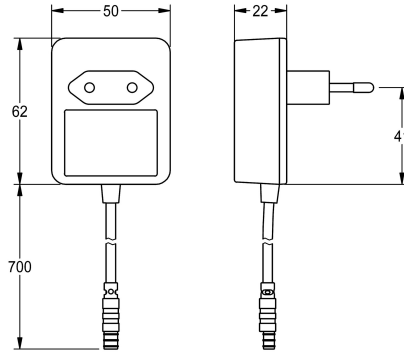

KWC Netadapter

Modell-Linie: **ELECTRIC-CONTROLS | ACEX9022**
Kranen | Accessoires voor kranen

KWC-No.

360002062
Netadapter

NEW

Plug-in netstekervoeding met EU-aansluiting, 100-240 V AC - 6,75 V DC, met energiebuffer voor veiligheidsuitschakeling van

aangesloten ventieltechnologie bij uitval van de netspanning.

Technical Data

Communicatie
Geschikt voor A3000
A3000 open-compatibel
ATT-WS-ELINVMAX
ATT-WS-ELINVMIN
Uitgangsspanning
Vermogensschakelaar
Output voltage meeteenheid