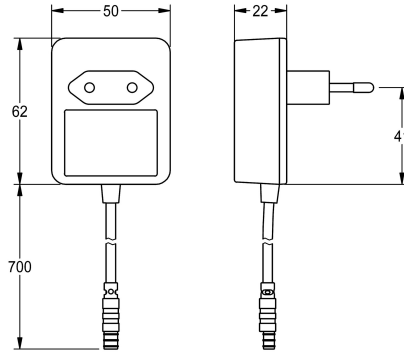

KWC Netadapter

Modell-Linie: **ELECTRIC-CONTROLS | ACEX9022**
Kranen | Accessoires voor kranen

KWC-No.

3600002062
Netadapter

NEW

Plug-in netstekervoeding met EU-aansluiting, 100-240 V AC - 6,75 V DC, met energiebuffer voor veiligheidsuitschakeling van